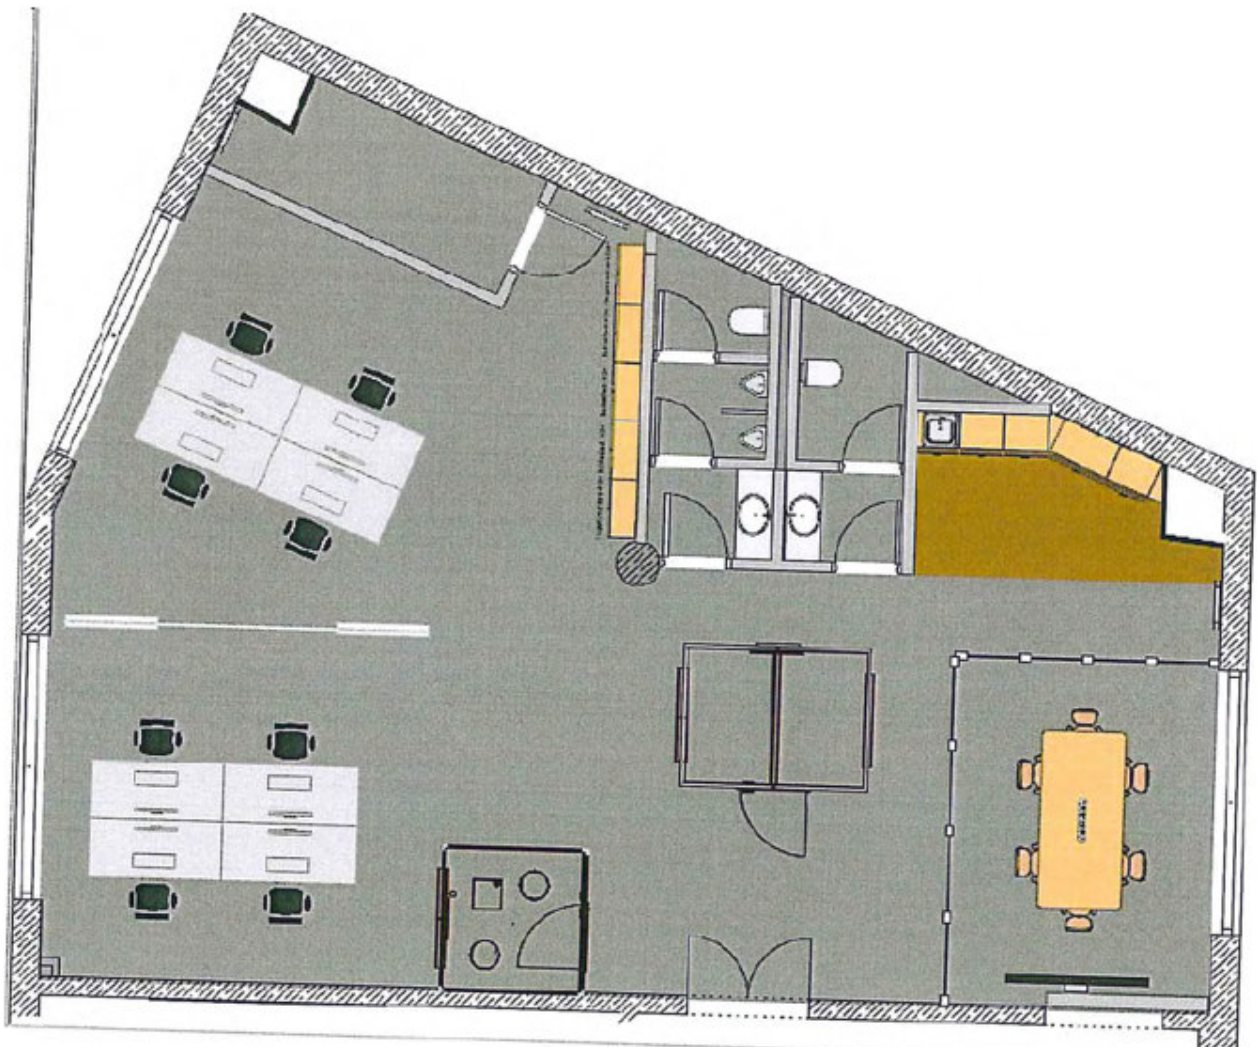

Objektbeschreibung/ Ausstattung

Die hochwertig ausgebaute Fläche von ca. 150 m² mit vielen Glaselementen befindet sich im 3. Obergeschoss, im Aufgang B

- **das strukturierte Großraumbüro beinhaltet einen Besprechungsraum, Telefonboxen, eine offene Küchenzeile und einem Lagerraum, 2 WC´s mit Vorraum sind ebenfalls vorhanden**
- **die Fläche ist mit einem Aufzug erreichbar**
- **Bodenbelag: Teppichboden**
- **separat anmietbare Stellplätze in der Tiefgarage**
- **verfügbar: ab November 2026**

Da für Berlin

mit Flächen für
Unternehmer:innen

berlinovo

Grundriss

Fläche Aufgang B, 3. OG

Da für Berlin

mit Flächen für
Unternehmer:innen

berlinovo