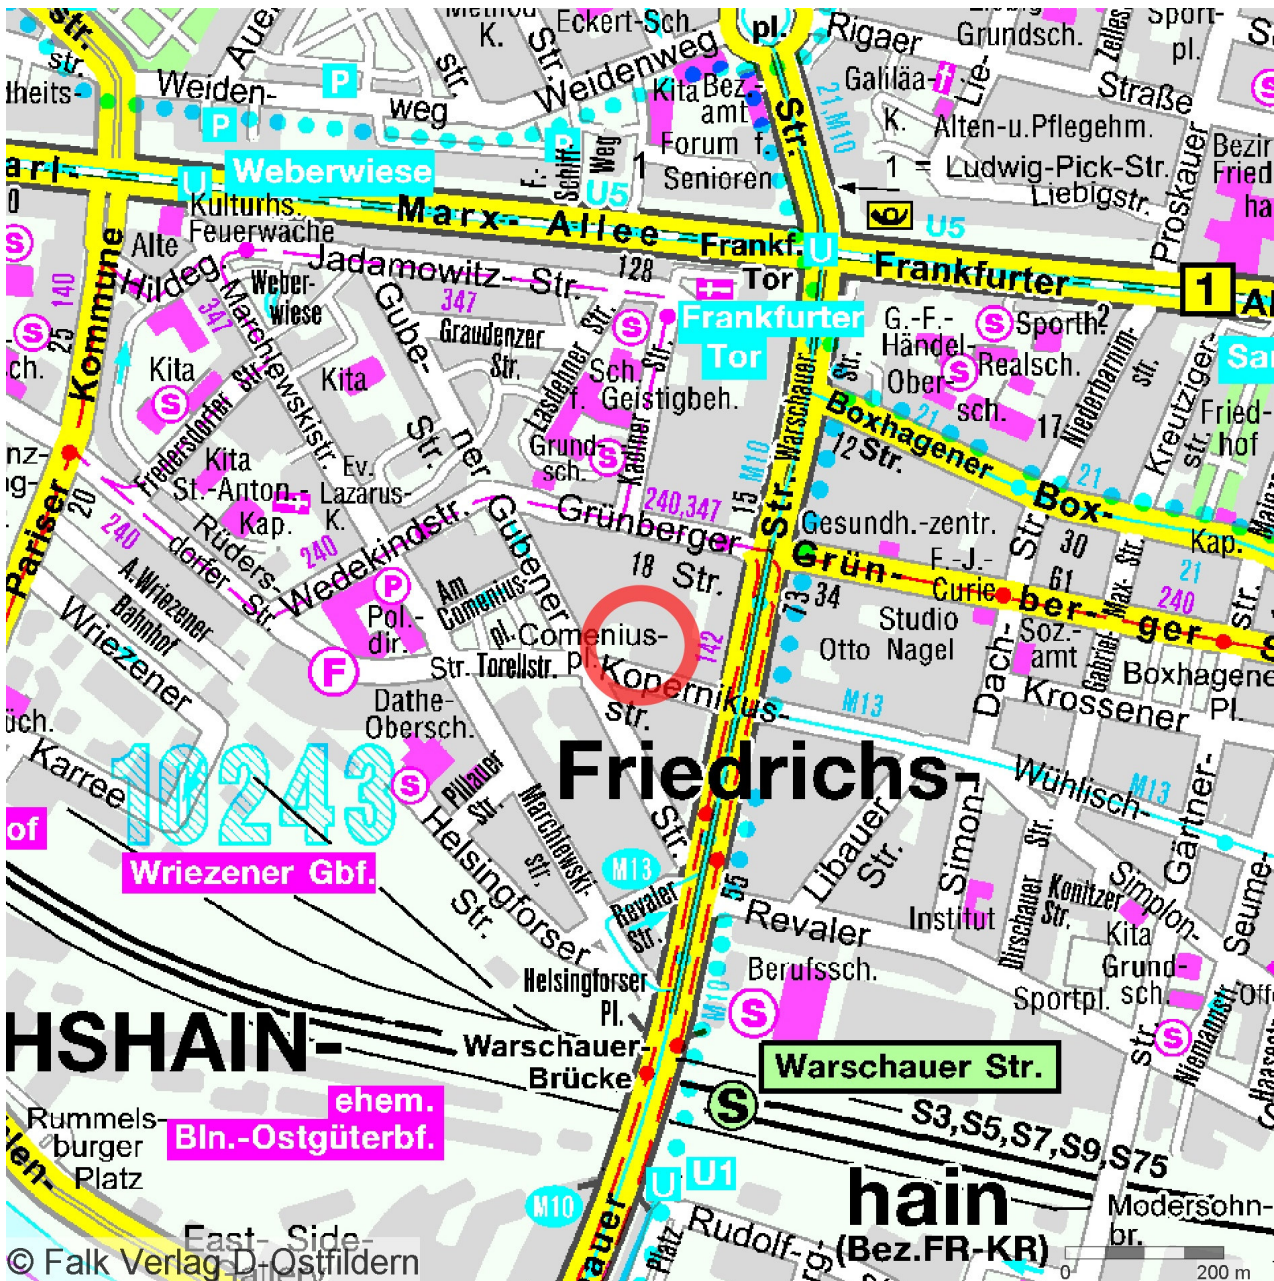

Da für Berlin

mit Flächen für
Unternehmer:innen

berlinovo

**Moderne Bürofläche in zentraler und
ruhiger Lage in Friedrichshain mieten!**
Gubener Straße 47 in 10243 Berlin

Eckdaten

Bundesland:

Berlin

Bezirk:

E-Mail: nemetz@berlinovo.de

www.berlinovo.de

Da für Berlin

mit Flächen für
Unternehmer:innen

berlinovo

Mikrostandort

Der Bezirk Friedrichshain ist ein sehr nachgefragter Bürostandort mit begrenzten Flächenpotentialen. Das Gewerbeareal lässt sich durch den neu gestalteten Verkehrsknotenpunkt S-Bahnhof Warschauer Straße und den nahegelegenen U-Bahnhaltestellen U5 Weberwiese/Frankfurter Tor und U1 sowie U3 an der Oberbaumbrücke, und mehreren Tram- und Buslinien innerhalb weniger Minuten fußläufig gut erreichen. Des Weiteren werden Ihre Mitarbeiter das breit gefächerte kulinarische Angebot zu schätzen wissen.

Da für Berlin

mit Flächen für
Unternehmer:innen

berlinovo

Umgebungskarte

Da für Berlin

mit Flächen für
Unternehmer:innen

berlinovo

Stadtplan