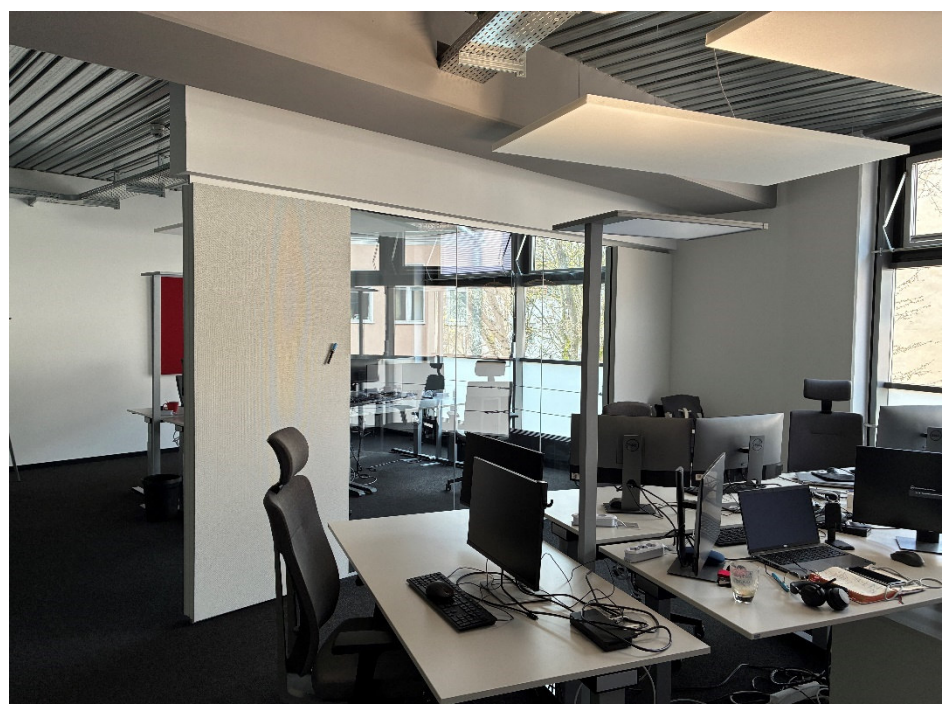

Da für Berlin

mit Flächen für
Unternehmer:innen

berlinovo