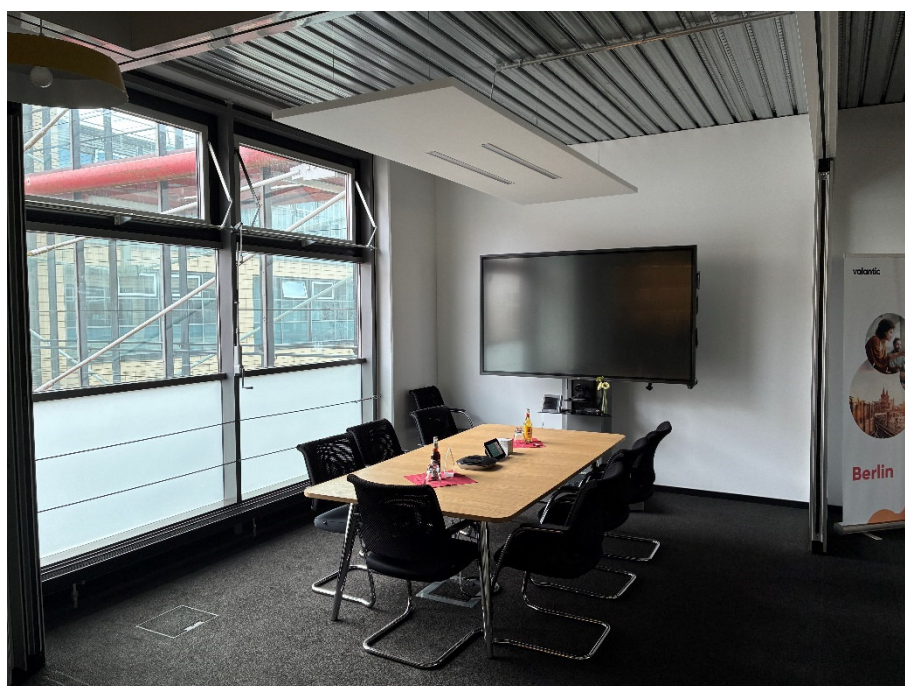

Da für Berlin

mit Flächen für
Unternehmer:innen

berlinovo

Objektfotos